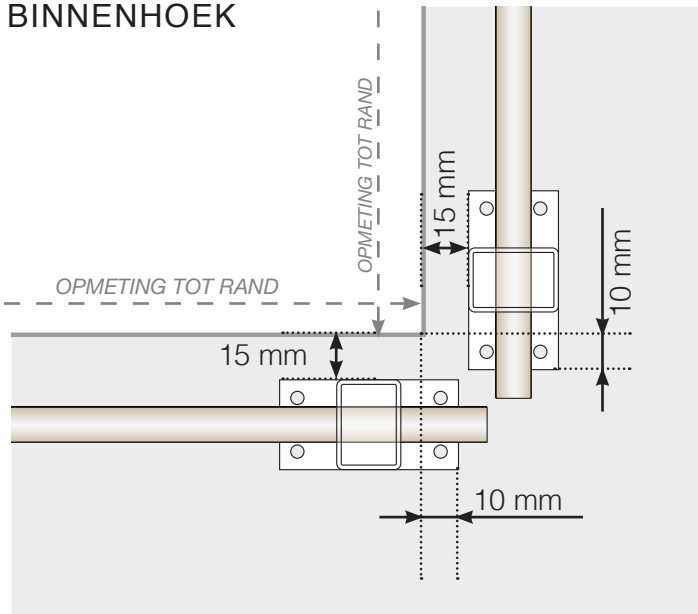

BINNENHOEK