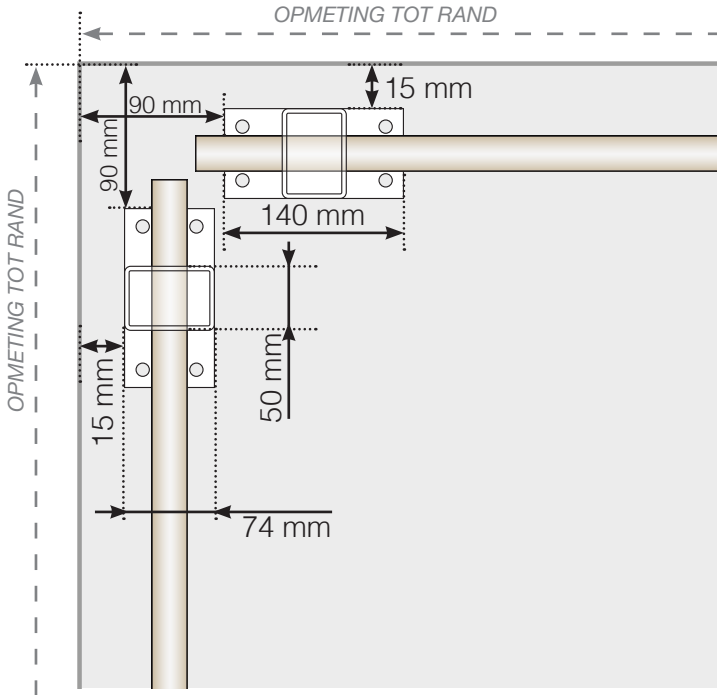

MAATSJABLOON

PLAATSING - ALUMINIUM PALEN MET VOET 50X70 PROFIEL

BUITENHOEK