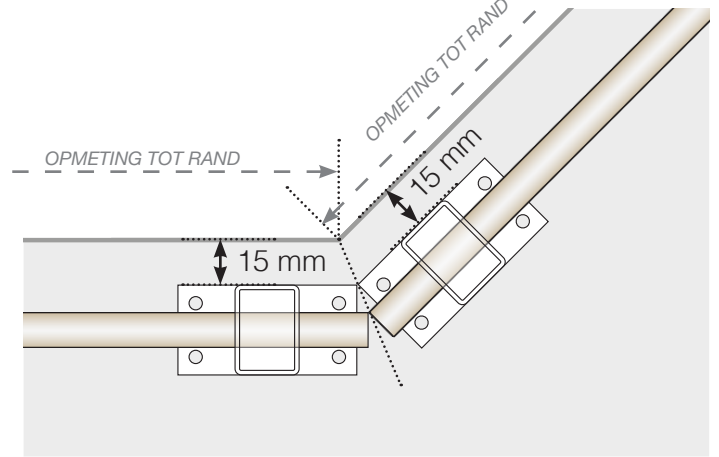

BINNENHOEK NIET 90°