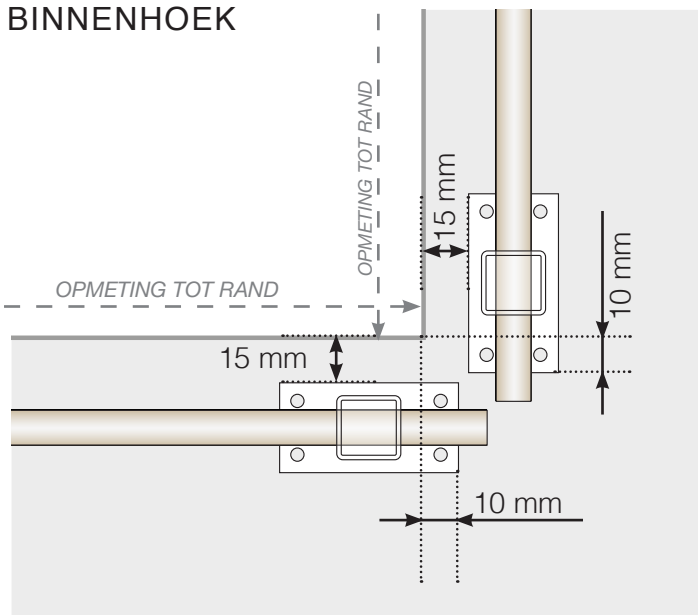

BINNENHOEK