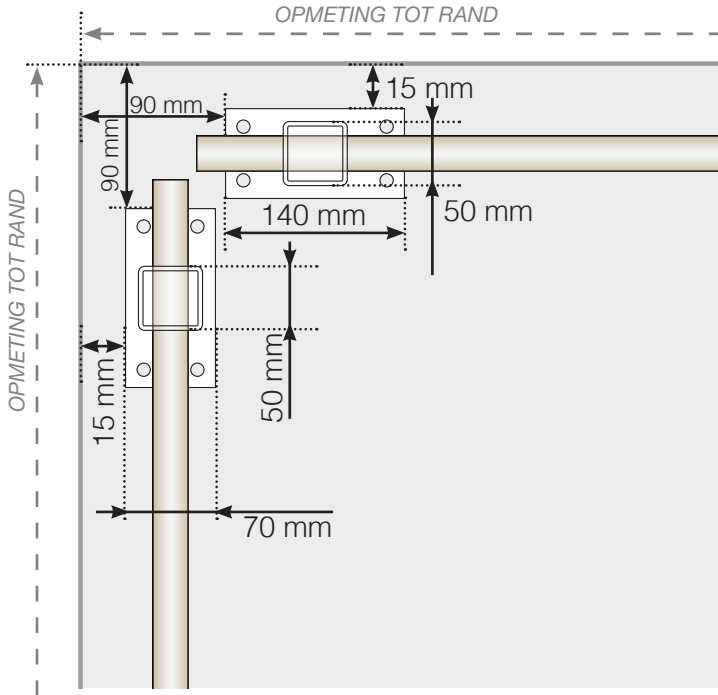

MAATSJABLOON

PLAATSING - ALUMINIUM PALEN MET VOET 50X50 PROFIEL

BUITENHOEK