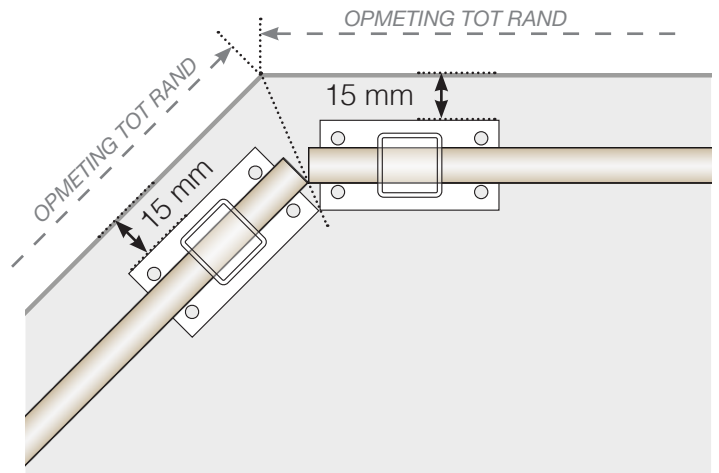

BUITENHOEK NIET 90°