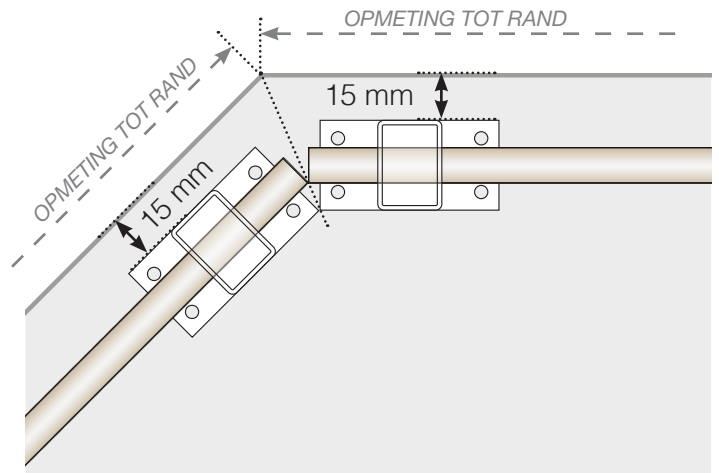

BUITENHOEK NIET 90°