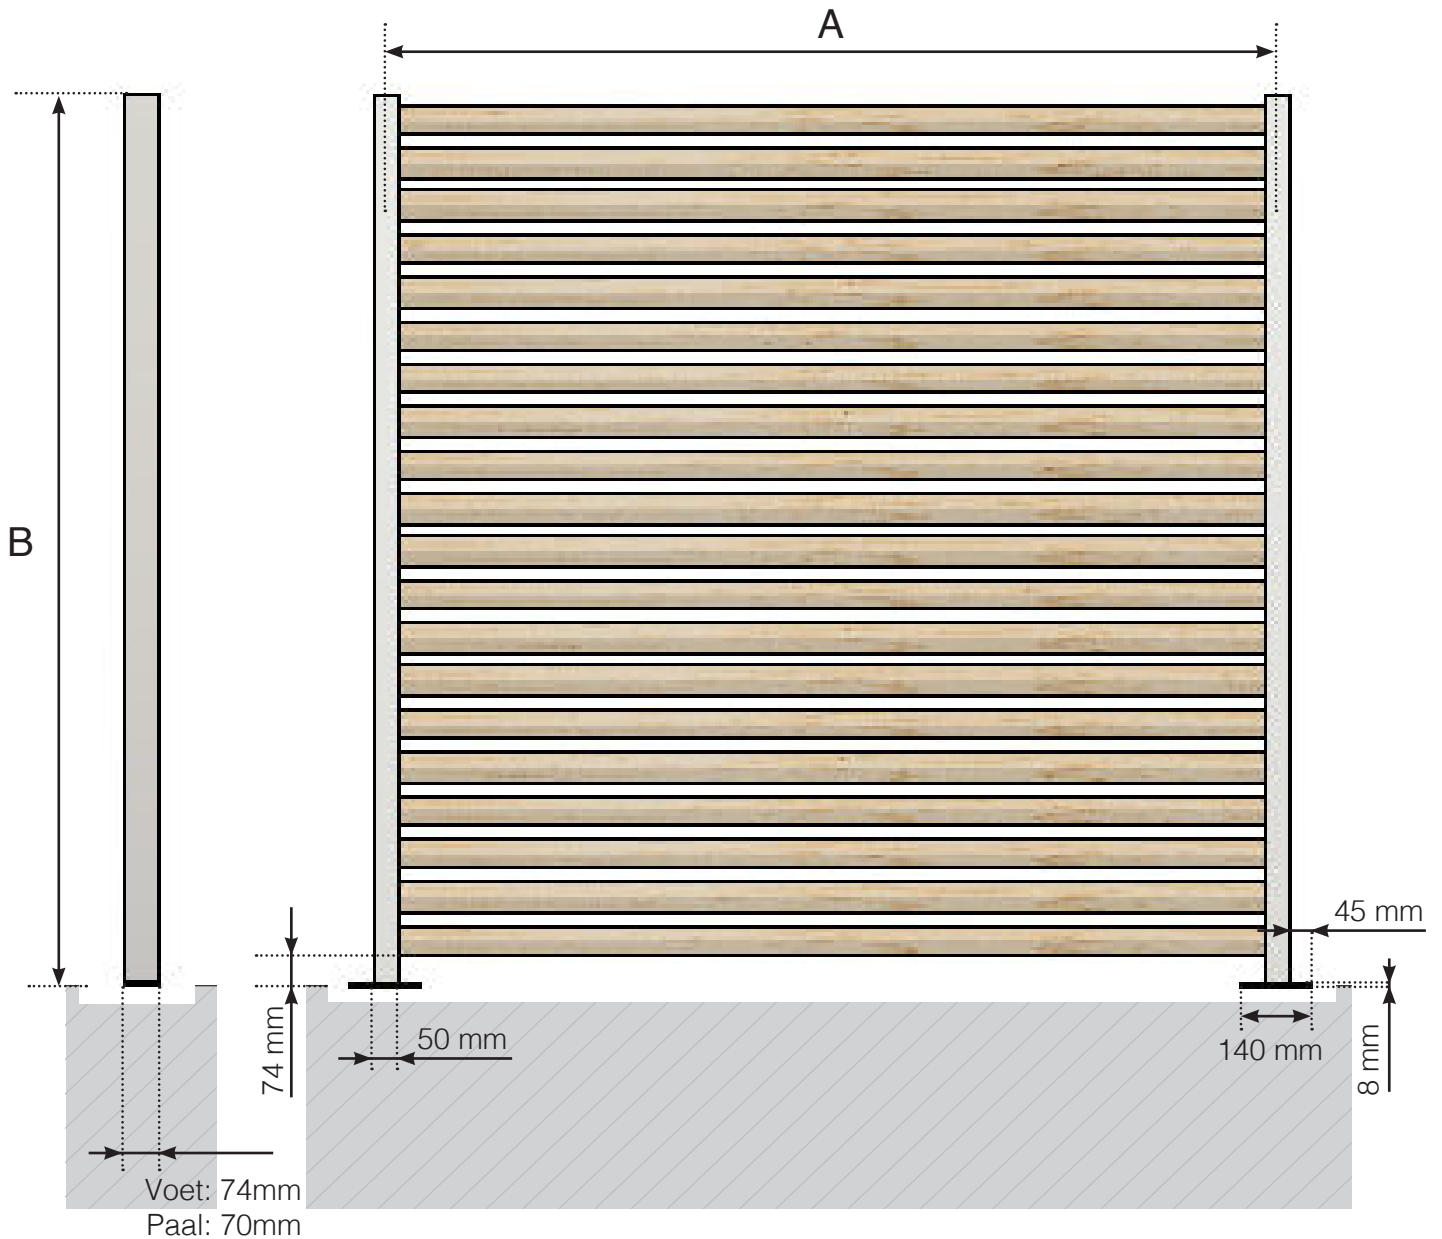

DETAILAFMETINGEN

VERTO

Houd er rekening mee dat de tekeningen niet op schaal zijn.

© Räckesbutiken Sweden AB www.balustradedesign.be

2026-03-07 v.1.0

DETAILAFMETINGEN

ALUMINIUM HEK 50X50 PAAL

A - Hart-op-hart afstand van de palen afhankelijk van de zijlengte en het aantal secties
B - Totale hoogte van de balustrade op basis van de keuze

Houd er rekening mee dat de tekeningen niet op schaal zijn.

© Räckesbutiken Sweden AB www.balustradedesign.be
2026-03-07 v.1.0

DETAILAFMETINGEN

ALUMINIUM HEK 50X50 PAAL

A - Hart-op-hart afstand van de palen afhankelijk van de zijlengte en het aantal secties
B - Totale hoogte van de balustrade op basis van de keuze