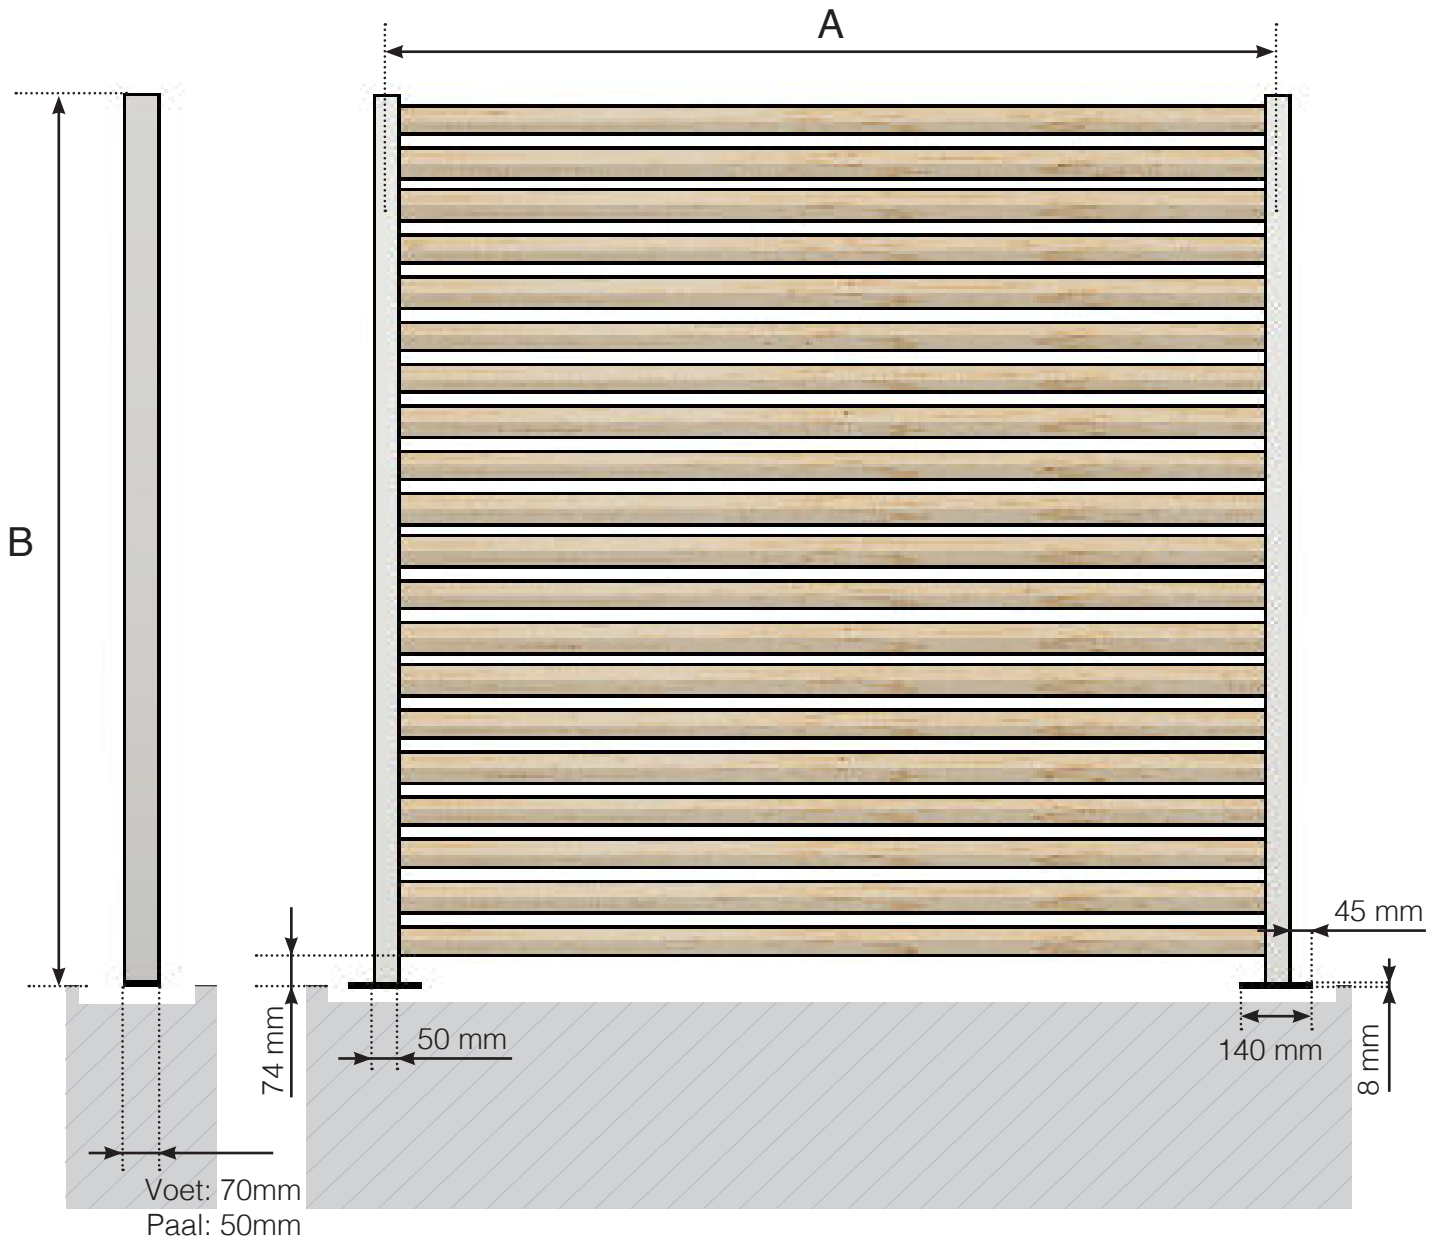

DETAILAFMETINGEN

VERTO

Houd er rekening mee dat de tekeningen niet op schaal zijn.

© Räckesbutiken Sweden AB www.balustradedesign.be

2026-03-07 v.1.0

DETAILAFMETINGEN

ALUMINIUM HEK 50X50 PAAL

A - Hart-op-hart afstand van de palen afhankelijk van de zijlengte en het aantal secties
B - Totale hoogte van de balustrade op basis van de keuze

Houd er rekening mee dat de tekeningen niet op schaal zijn.

© Räckesbutiken Sweden AB www.balustradedesign.be
2026-03-07 v.1.0

DETAILAFMETINGEN

ALUMINIUM HEK 50X50 PAAL

A - Hart-op-hart afstand van de palen afhankelijk van de zijlengte en het aantal secties
B - Totale hoogte van de balustrade op basis van de keuze